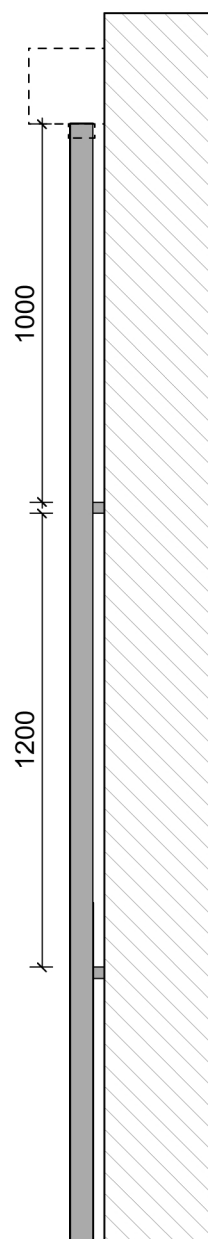

Fiche produit : Descente d'eau

Alu laqué / longueur standard : 3 m

Formes et dimensions - Non contractuelles

Deux types de sections de tuyaux :

1. 60x80 mm

Vue de dessus -
échelle : 1/2 sur A4

2. 70x110 mm

Vue de dessus -
échelle : 1/2 sur A4

Côtes indicatives

Plan de profil
échelle : 1/20 sur A4