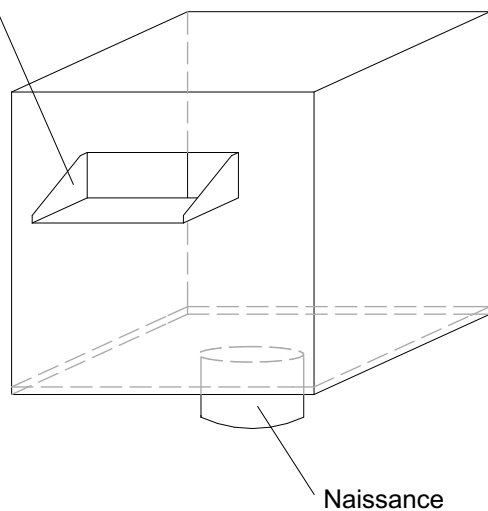

ÉTANCHÉITÉ TOIT-TERRASSE • GOUTTIÈRE «SYST'ALU»

## Fiche produit : Boîte à eau trop plein intégré échelle : 1.50°/ A4 Alu 7/10ème

Dimensions 200x200x200 mm

Formes et dimensions de la boîte à eau - Non contractuelles

Trop plein : le trop plein intégré dans la boîte à eau ne fait pas office de trop plein pour le toit terrasse. Il est impératif d'avoir un trop plein séparé de la boîte à eau

Vue générale

Plan de profil