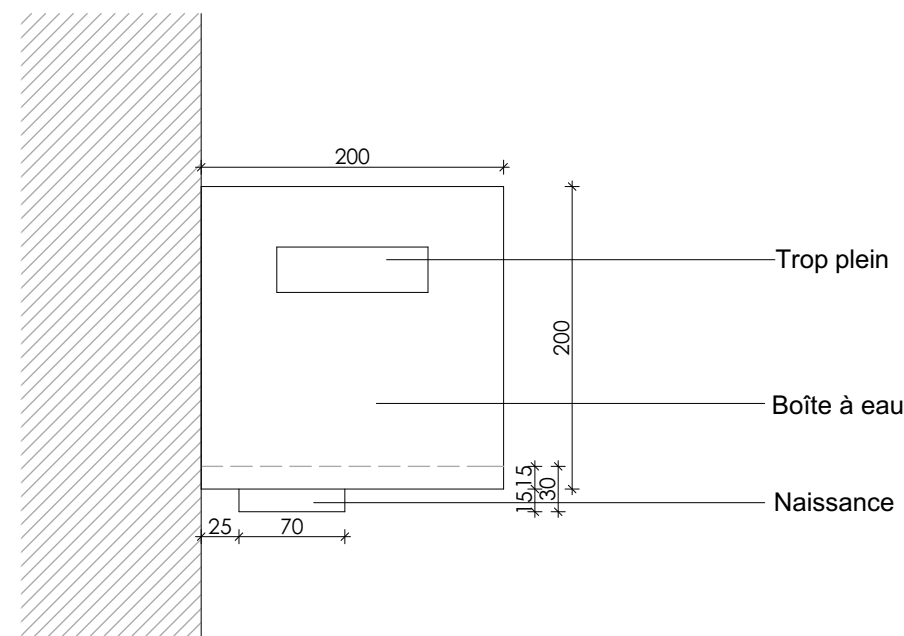

## Fiche produit : Boîte à eau trop plein intégré échelle : 1.50°/ A4 Alu 7/10ème

Dimensions 200x200x200 mm

Formes et dimensions de la boîte à eau - Non contractuelles

Trop plein : le trop plein intégré dans la boîte à eau ne fait pas office de trop plein pour le toit terrasse. Il est impératif d'avoir un trop plein séparé de la boîte à eau

Vue générale

Plan de profil